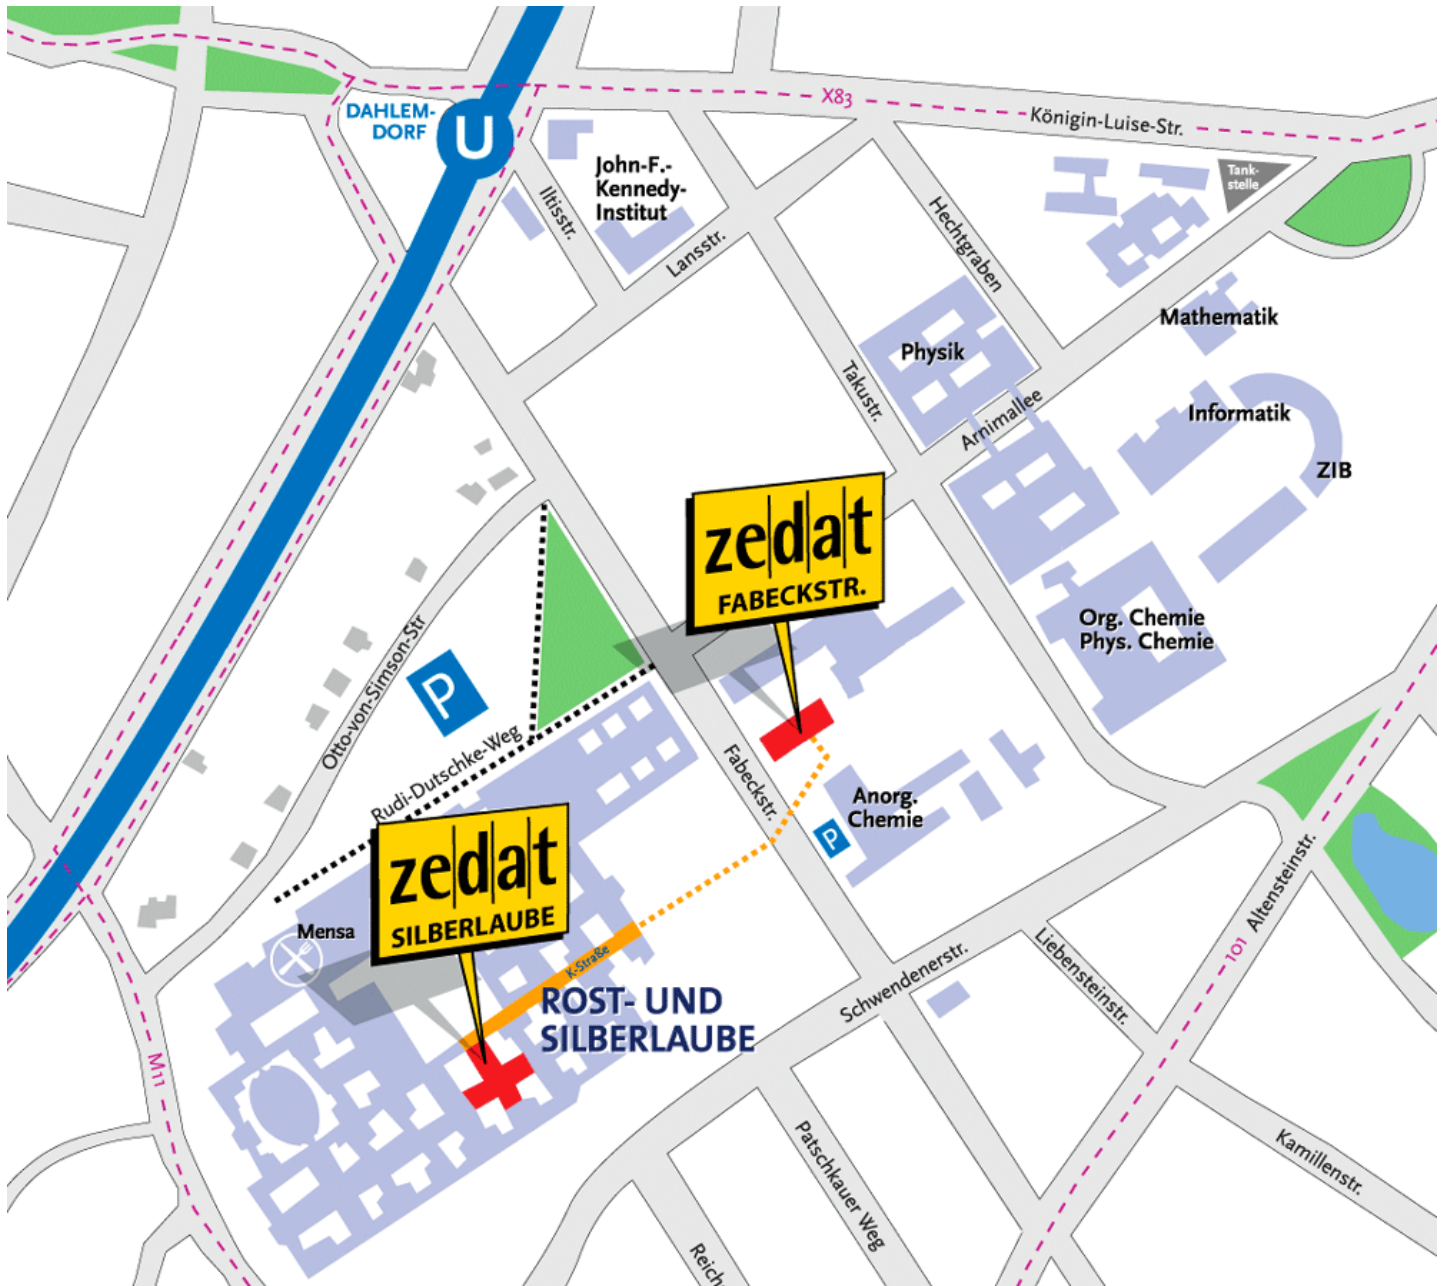

{tip4u://014}

Version 10

Zentraleinrichtung für Datenverarbeitung (ZEDAT)

www.zedat.fu-berlin.de

ZEDAT Lageplan

Lageplan der beiden ZEDAT Standorte

ZEDAT Lageplan

Hauptgebäude der Zentraleinrichtung für Datenverarbeitung (ZEDAT):
Fabeckstr. 32

ZEDAT-Räume in der Silberlaube:
Bereich JK27, Habelschwerdter Allee 45 (Zugang über Habelschwerdter Allee oder Fabeckstraße): PC-Pools, Benutzer- und Print-Service

Fußweg zwischen den beiden Gebäuden

zedat